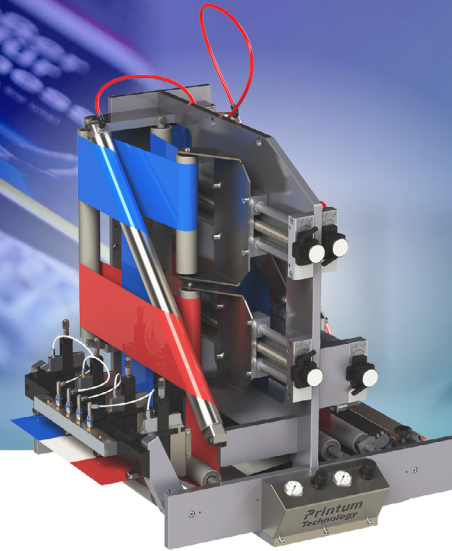

Multilayer-Kit

Ein Upgrade für die Produktion von mehrlagigen Etiketten.

MULTILAYER LABEL CONVERTING

VORTEILE

Sandwich-Labels & Peel-Off-Etiketten auf Ihrer Bestandsanlage

Sie wollen **mehrlagige Etiketten** produzieren, wissen aber nicht, ob Sie eine genügende Auslastung für eine neue Multilayer-Label-Converting-Maschine generieren können? Sie wollen kleine bis mittelgroße Mengen **schnell und flexibel** selbst herstellen?

Dann geht es Ihnen, wie vielen unserer Kunden. Für Sie haben wir das Multilayer-Kit entwickelt. Diese **kompakte Nachrüstung** lässt sich einfach in Ihre Bestandsmaschine von Gallus, Nilpeter, MPS, Mark Andy, Bobst, etc. integrieren. Per **Plug & Play** können Sie so **bis zu dreilagige** Sandwich-Etiketten produzieren.

Kompakt, robust, intuitiv.

- Erweiterung für Ihre Bestandsanlage
- Kompatibel mit jeder Etikettendruckmaschine
- Die kompakteste Bauform auf dem Markt
- Einfache und schnelle Installation
- Keine elektrisch Einbindung erforderlich
- Langlebig und zuverlässig
- Intuitive Bedienbarkeit
- Für eine berührungslose Bahnlenkung sind unsere **mikroporösen Wendestangen** integriert.

Technische Daten & Modelle

MLK 350

45-350
mm

Bahnbreite

Abmessungen:
650 x 640 x 720 cm

Gewicht:
ca. 120 kg

Bahngeschwindigkeit:
bis zu 150 m/min,
materialabhängig

Luftverbrauch (bei 2 bar):
ca. 80 l/min